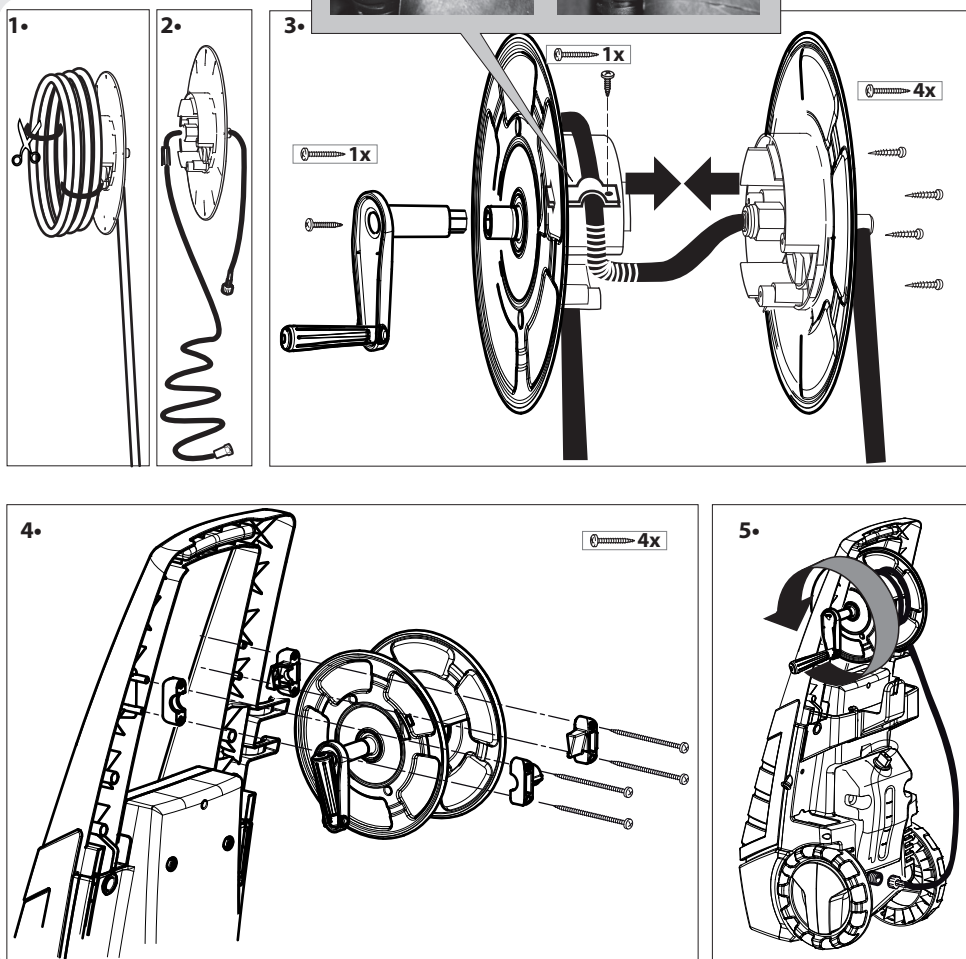

(MKD) Упатство за употреба
(SRB) Упутство за употребу
(BOS) Upute za upotrebu

Vertigo 26

(MKD) Инструкции за монтажа
(SRB) Инструкције за монтажу
(BOS) Instrukcije za montazu

1.

2.

3.

4.

(MKD) Опционално, само кај некои моели
(SRB) Опционално, само код неке моделе
(BOS) Opcionalno, samo kod neke modele

МК

- 1 Рачка
- 2 ON/OFF копче
- 3 Резервоар за детергент
- 4 Излез на вода
- 5 Црево за висок притисок
- 6 Пиштол
- 7 Копје
- 8 Турбо копје
- 9 Електричен кабел
- 10 Влез на вода + филтер

SRB

- 1 Ручка
- 2 ON/OFF дугме
- 3 Резервоар за детерџент
- 4 Излаз за воду
- 5 Црево високог притиска
- 6 Пиштољ
- 7 Копље
- 8 Турбо копље
- 9 Електрични кабл
- 10 Улаз за воду + филтер