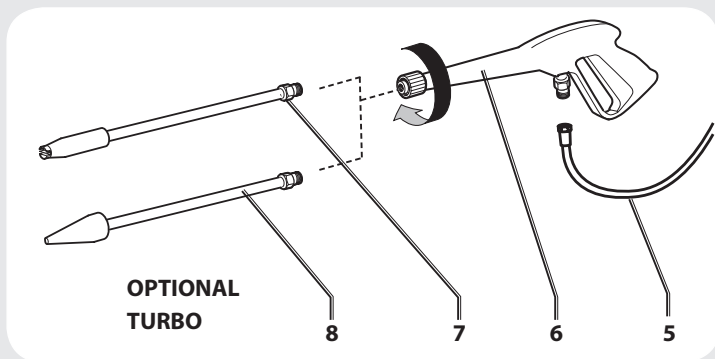

OPTIONAL

(MKD) Во зависност од моделот постојат разлики во опремата
(SRB) Овисно од модела, постоје разлике у опреми
(BOS) Ovisno od modela, postoje razlike u opremi