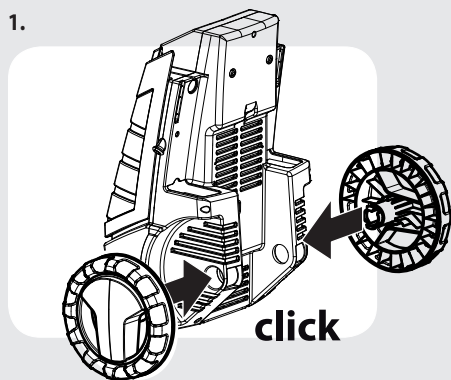

(MKD) Упатство за употреба
(SRB) Упутство за употребу
(BOS) Upute za upotrebu

Vertigo 26

(MKD) Инструкции за монтажа
(SRB) Инструкције за монтажу
(BOS) Instrukcije za montazu

1.

2.

3.

4.

(MKD) Опционално, само кај некои моели
(SRB) Опционално, само код неке моделе
(BOS) Opcionalno, samo kod neke modele

МК

- 1 Рачка
- 2 ON/OFF копче
- 3 Резервоар за детергент
- 4 Излез на вода
- 5 Црево за висок притисок
- 6 Пиштол
- 7 Копје
- 8 Турбо копје
- 9 Електричен кабел
- 10 Влез на вода + филтер

SRB

- 1 Ручка
- 2 ON/OFF дугме
- 3 Резервоар за детерџент
- 4 Излаз за воду
- 5 Црево високог притиска
- 6 Пиштољ
- 7 Копље
- 8 Турбо копље
- 9 Електрични кабл
- 10 Улаз за воду + филтер