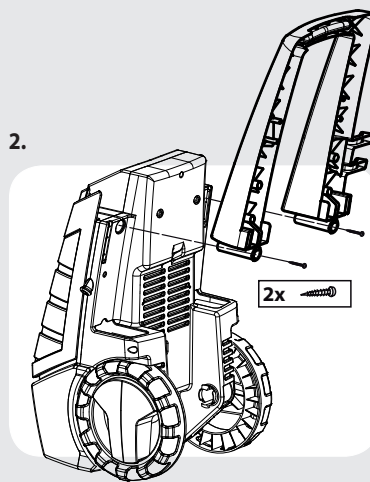

(MKD) Инструкции за монтажа
(SRB) Инструкције за монтажу
(BOS) Instrukcije za montazu

1.

2.

3.

4.