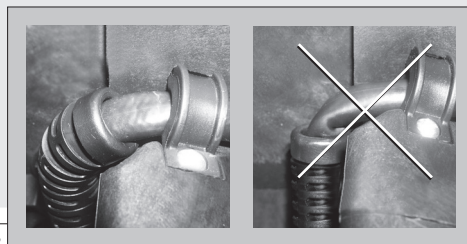

(MKD) Упатство за употреба
(SRB) Упутство за употребу
(BOS) Upute za upotrebu

Vertigo 26

(MKD) Инструкции за монтажа
(SRB) Инструкције за монтажу
(BOS) Instrukcije za montazu

1.

2.

3.

4.

(MKD) Опционално, само кај некои моели
(SRB) Опционално, само код неке моделе
(BOS) Opcionalno, samo kod neke modele