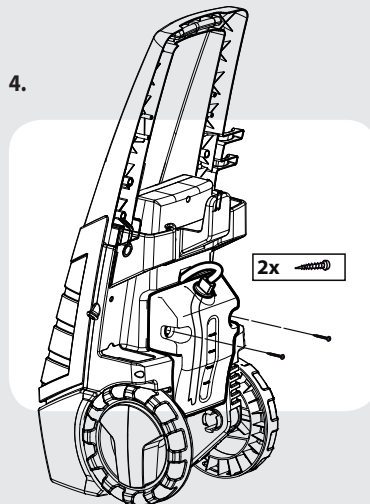

(MKD) Инструкции за монтажа
(SRB) Инструкције за монтажу
(BOS) Instrukcije za montazu

1.

2.

3.

4.