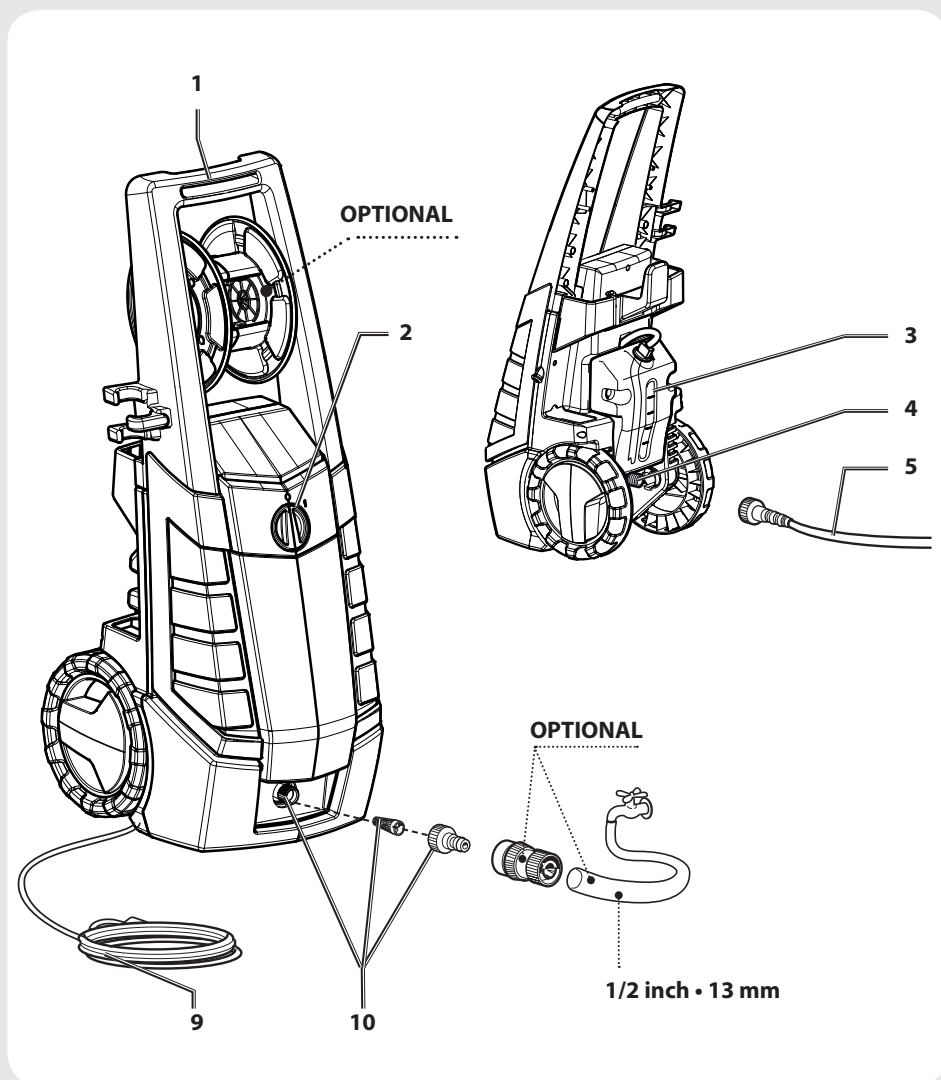

(MKD) Опис на машината
(SRB) Опис машине
(BOS) Opis mašine