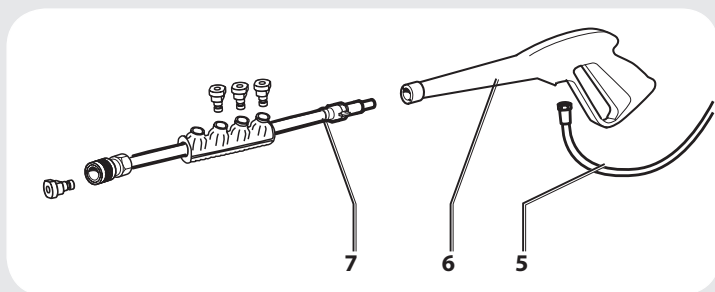

OPTIONAL

(MKD) Во зависност од моделот постојат разлики во опремата
(SRB) Овисно од модела, постоје разлике у опреми
(BOS) Ovisno od modela, postoje razlike u opremi