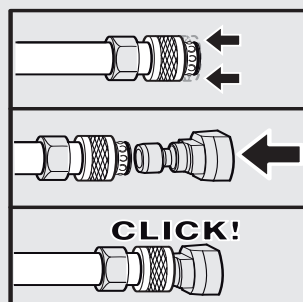

OPTIONAL

MK Само кај некои модели
SRB Само код неке моделе
BOS Samo kode neke modele

MK Низок притисок
SRB Низак притисак
BOS Nizak pritisak

MK Аспирација на детергент
SRB Аспирацију детерџента
BOS Aspiraciju deterdženta