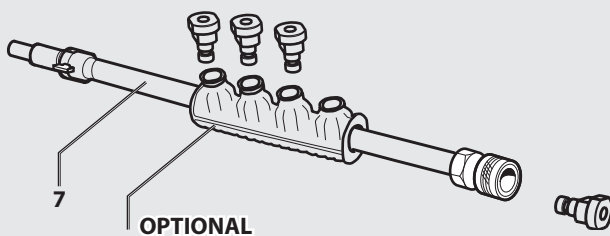

OPTIONAL

MK Само кај некои модели
SRB Само код неке моделе
BOS Samo kode neke modele

MK Низок притисок
SRB Низак притисак
BOS Nizak pritisak

MK Аспирација на детергент
SRB Аспирацију детерџента
BOS Aspiraciju deterdženta