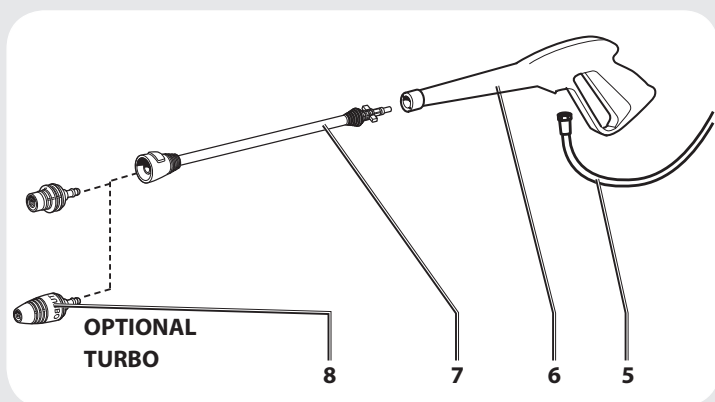

OPTIONAL

(MKD) Во зависност од моделот постојат разлики во опремата
(SRB) Овисно од модела, постоје разлике у опреми
(BOS) Ovisno od modela, postoje razlike u opremi