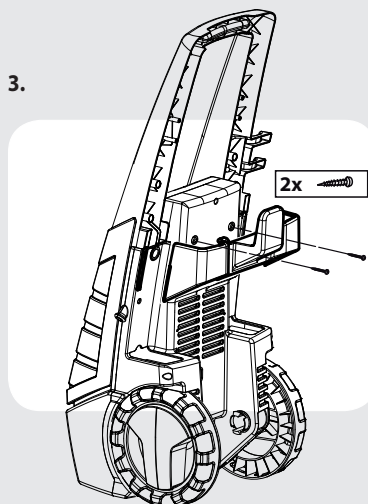

(MKD) Упатство за употреба
(SRB) Упутство за употребу
(BOS) Upute za upotrebu

Vertigo 26

(MKD) Инструкции за монтажа
(SRB) Инструкције за монтажу
(BOS) Instrukcije za montazu

1.

2.

3.

4.

(MKD) Опционално, само кај некои моели
(SRB) Опционално, само код неке моделе
(BOS) Opcionalno, samo kod neke modele

МК

- 1 Рачка
- 2 ON/OFF копче
- 3 Резервоар за детергент
- 4 Излез на вода
- 5 Црево за висок притисок
- 6 Пиштол
- 7 Копје
- 8 Турбо копје
- 9 Електричен кабел
- 10 Влез на вода + филтер

SRB

- 1 Ручка
- 2 ON/OFF дугме
- 3 Резервоар за детерџент
- 4 Излаз за воду
- 5 Црево високог притиска
- 6 Пиштољ
- 7 Копље
- 8 Турбо копље
- 9 Електрични кабл
- 10 Улаз за воду + филтер