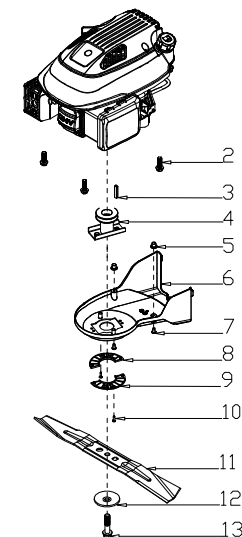

A

B

C

D

E

F

MODEL G53SHL-T

NO.1975003