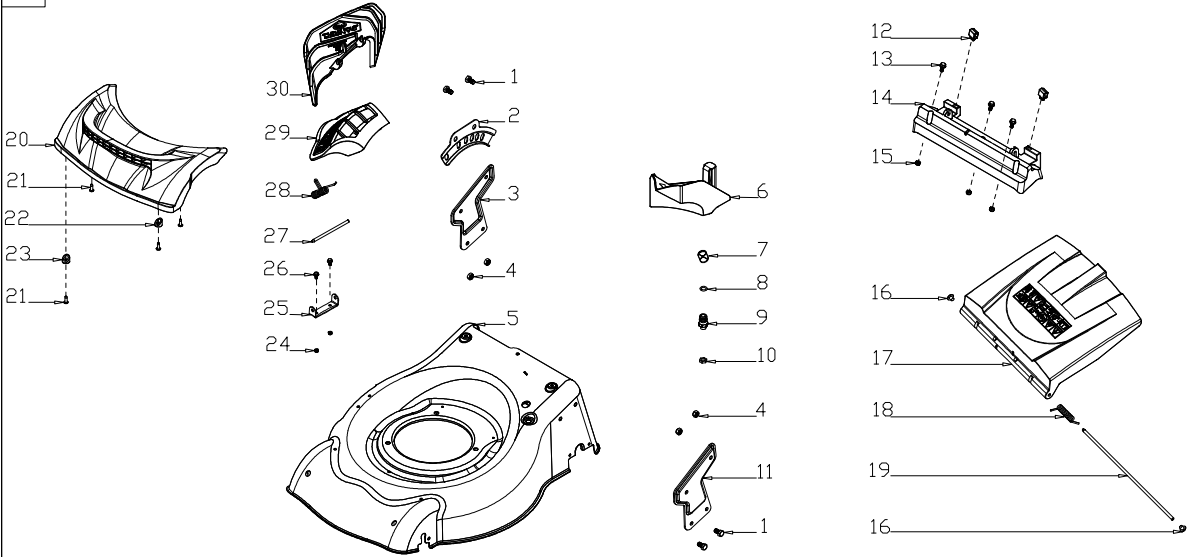

A

B

C

D

E

MODEL	G51SHL-B
NO.1775003	

Моторна косачка Агрина 51S

Поз.	Каталожки број	Синпекс шифра	Име на артикал	Име на артикал АНГ.
A	Part A			
A-1	G33Q0000110			Plastic Decoration
A-2	G3375000056			Clutch Lever
A-3	G3354000056			Brake Lever
A-4	G3XW0000000			Limiting Stopper
A-5	G33Q0000119			Plastic Decoration
A-6	G3320000000			Foam Pipe
A-7	G333F000056			Upper Handle
A-8	B2011B00000			Nut
A-9	G339X300000			Cable Fixing Clamp
A-10	G339XH60000	012098	Сајла за кочница, C11	Brake Cable
A-11	G339XYA0000	012137	Сајла за кумплуг, C11	Clutch Cable
A-12	B1066B06032			Bolt
A-13	G33B4000056			Lower Handle
A-14	B1088W08050			Bolt
A-15	B5019W00000			Flat Washer
A-16	G33C1100073			Knob
A-17	B2020W00000			Nut
A-18	G33K0000000			Rope Guide

A-19	G33H2000000			Cable Support
A-20	B1087W08032			Bolt
A-21	B2009W00000			Nut
A-22	G33J0000000			Handle Plug
B	Part B			
B-1	Y2P50000060			Engine
B-2	B1077W08025			Bolt
B-3	BE001W00000	015058	Кајла, C11	Flat Key
B-4	G34AWY00000	012138	Држач за нож, D10	Blade Adapter
B-5	G22K0000000			Screw Cap
B-6	G523N000000			Belt Cover
B-7	B3022W00000			Screw
B-8	G323G000000	012139	Капак, D11	Cover Plate
B-9	G323H000000	012140	Капак/1, D11	Cover Plate
B-10	B3034W00000			Screw
B-11	G5510000000	012141	Нож 20", A11	20" Blade
B-12	G3520000000	015059	Шајбна за нож, D10	Blade Washer
B-13	B1001B00032	015060	Штраф за нож, D10	Blade Bolt
C	Part C			
C-1	B1036W08015			Bolt
C-2	G54BD0000000			Height Adjustment Plate
C-3	G32B0000000			Right Bracket
C-4	B2009W00000			Nut