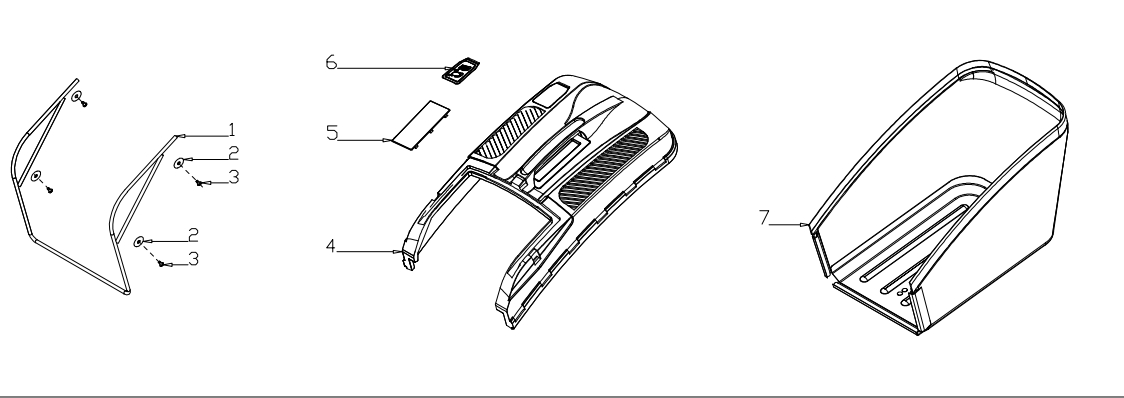

A

B

C

D

E

MODEL	G51SHL-B
NO.1775003	

Моторна косачка Агрина 51S

Поз.	Каталожки број	Синпекс шифра	Име на артикал	Име на артикал АНГ.
A	Part A			
A-1	G33Q0000110			Plastic Decoration
A-2	G3375000056			Clutch Lever
A-3	G3354000056			Brake Lever
A-4	G3XW0000000			Limiting Stopper
A-5	G33Q0000119			Plastic Decoration
A-6	G3320000000			Foam Pipe
A-7	G333F000056			Upper Handle
A-8	B2011B00000			Nut
A-9	G339X300000			Cable Fixing Clamp
A-10	G339XH60000	012098	Сајла за кочница, C11	Brake Cable
A-11	G339XYA0000	012137	Сајла за кумплуг, C11	Clutch Cable
A-12	B1066B06032			Bolt
A-13	G33B4000056			Lower Handle
A-14	B1088W08050			Bolt
A-15	B5019W00000			Flat Washer
A-16	G33C1100073			Knob
A-17	B2020W00000			Nut
A-18	G33K0000000			Rope Guide