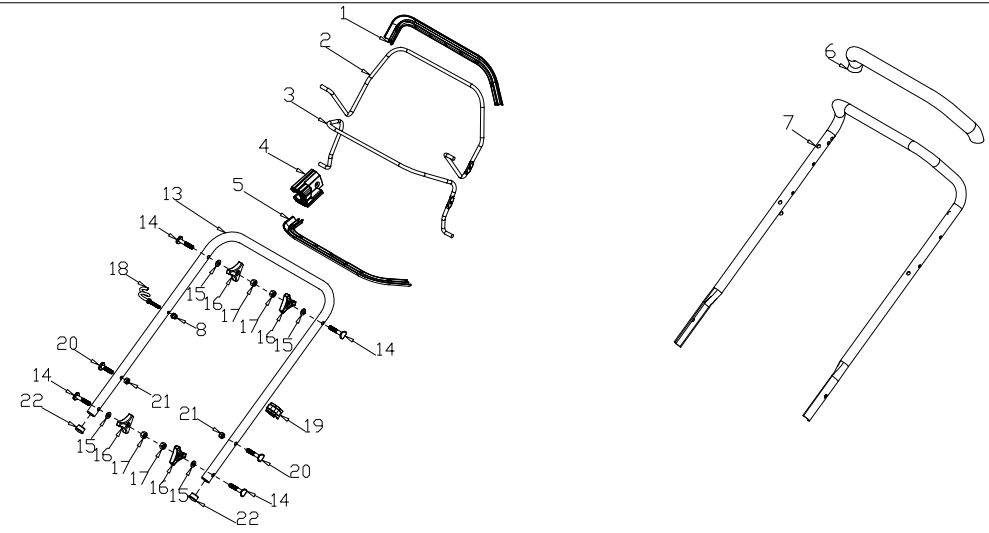

A

B

C

D

E

MODEL	G51SHL-B
NO.1775003	

Моторна косачка Агрина 51S

Поз.	Каталожки број	Синпекс шифра	Име на артикал	Име на артикал АНГ.
A	Part A			
A-1	G33Q0000110			Plastic Decoration
A-2	G3375000056			Clutch Lever
A-3	G3354000056			Brake Lever
A-4	G3XW0000000			Limiting Stopper
A-5	G33Q0000119			Plastic Decoration
A-6	G3320000000			Foam Pipe
A-7	G333F000056			Upper Handle
A-8	B2011B00000			Nut
A-9	G339X300000			Cable Fixing Clamp
A-10	G339XH60000	012098	Сајла за кочница, C11	Brake Cable
A-11	G339XYA0000	012137	Сајла за кумплуг, C11	Clutch Cable
A-12	B1066B06032			Bolt
A-13	G33B4000056			Lower Handle
A-14	B1088W08050			Bolt
A-15	B5019W00000			Flat Washer
A-16	G33C1100073			Knob
A-17	B2020W00000			Nut
A-18	G33K0000000			Rope Guide

A-19	G33H2000000			Cable Support
A-20	B1087W08032			Bolt
A-21	B2009W00000			Nut
A-22	G33J0000000			Handle Plug
B	Part B			
B-1	Y2P50000060			Engine
B-2	B1077W08025			Bolt
B-3	BE001W00000	015058	Кајла, C11	Flat Key
B-4	G34AWY00000	012138	Држач за нож, D10	Blade Adapter
B-5	G22K0000000			Screw Cap
B-6	G523N000000			Belt Cover
B-7	B3022W00000			Screw
B-8	G323G000000	012139	Капак, D11	Cover Plate
B-9	G323H000000	012140	Капак/1, D11	Cover Plate
B-10	B3034W00000			Screw
B-11	G5510000000	012141	Нож 20", A11	20" Blade
B-12	G3520000000	015059	Шајбна за нож, D10	Blade Washer
B-13	B1001B00032	015060	Штраф за нож, D10	Blade Bolt
C	Part C			
C-1	B1036W08015			Bolt
C-2	G54BD0000000			Height Adjustment Plate
C-3	G32B0000000			Right Bracket
C-4	B2009W00000			Nut