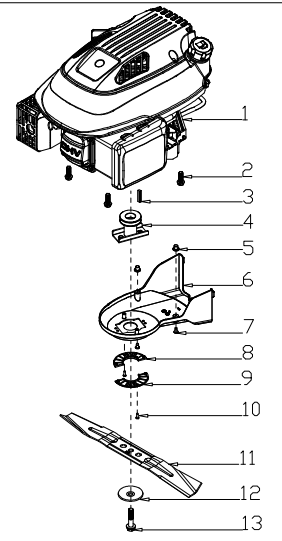

A

B

C

D

E

MODEL	G51SHL-B
NO.1775003	

Моторна косачка Агрина 51S

Поз.	Каталожки број	Синпекс шифра	Име на артикал	Име на артикал АНГ.
A	Part A			
A-1	G33Q0000110			Plastic Decoration
A-2	G3375000056			Clutch Lever
A-3	G3354000056			Brake Lever
A-4	G3XW0000000			Limiting Stopper
A-5	G33Q0000119			Plastic Decoration
A-6	G3320000000			Foam Pipe
A-7	G333F000056			Upper Handle
A-8	B2011B00000			Nut
A-9	G339X300000			Cable Fixing Clamp
A-10	G339XH60000	012098	Сајла за кочница, C11	Brake Cable
A-11	G339XYA0000	012137	Сајла за кумплуг, C11	Clutch Cable
A-12	B1066B06032			Bolt
A-13	G33B4000056			Lower Handle
A-14	B1088W08050			Bolt
A-15	B5019W00000			Flat Washer
A-16	G33C1100073			Knob
A-17	B2020W00000			Nut
A-18	G33K0000000			Rope Guide

A-19	G33H2000000			Cable Support
A-20	B1087W08032			Bolt
A-21	B2009W00000			Nut
A-22	G33J0000000			Handle Plug
B	Part B			
B-1	Y2P50000060			Engine
B-2	B1077W08025			Bolt
B-3	BE001W00000	015058	Кајла, C11	Flat Key
B-4	G34AWY00000	012138	Држач за нож, D10	Blade Adapter
B-5	G22K0000000			Screw Cap
B-6	G523N000000			Belt Cover
B-7	B3022W00000			Screw
B-8	G323G000000	012139	Капак, D11	Cover Plate
B-9	G323H000000	012140	Капак/1, D11	Cover Plate
B-10	B3034W00000			Screw
B-11	G5510000000	012141	Нож 20", A11	20" Blade
B-12	G3520000000	015059	Шајбна за нож, D10	Blade Washer
B-13	B1001B00032	015060	Штраф за нож, D10	Blade Bolt
C	Part C			
C-1	B1036W08015			Bolt
C-2	G54BD0000000			Height Adjustment Plate
C-3	G32B0000000			Right Bracket
C-4	B2009W00000			Nut