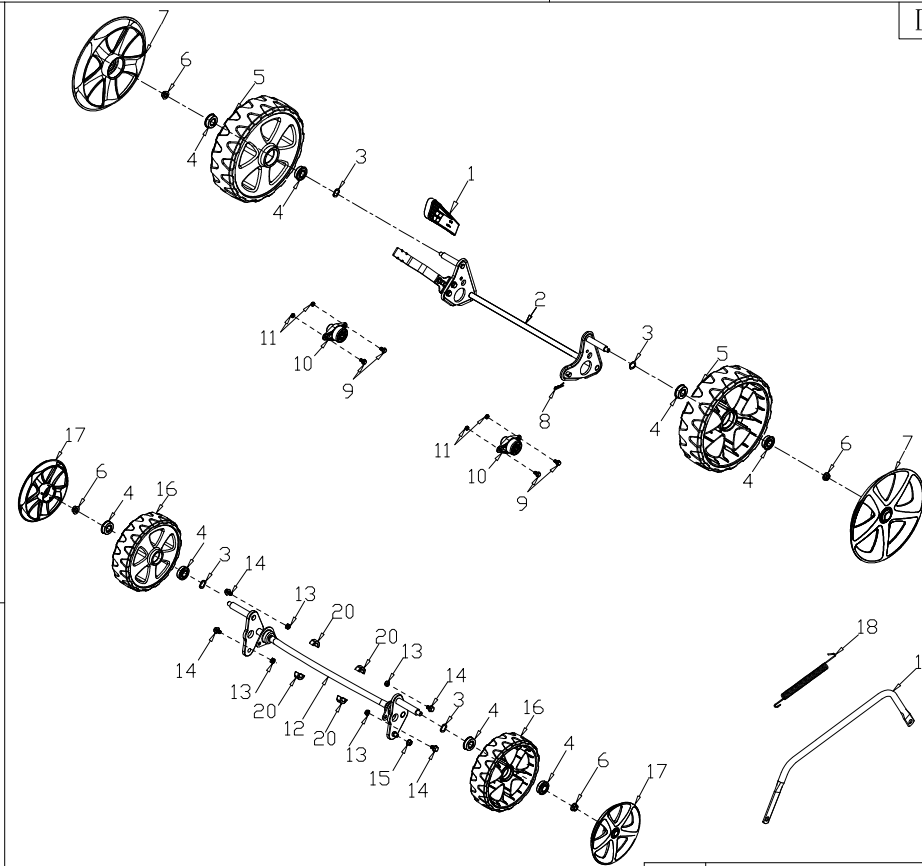

A

B

C

D

E

MODEL	G46P-B
NO.1775002	

Моторна косачка Агрина 46Р

Поз.	Каталожки број	Синпекс шифра	Име на артикал	Име на артикал АНГ.
A	Part A			
A-1	G3353000056			Clutch Lever
A-2	G3XW0000000			Limiting Stopper
A-3	G3320000000			Foam Pipe
A-4	G333F000056			Upper Handle
A-5	B2011B00000			Nut
A-6	G339X300000			Cable Fixing Clamp
A-7	G339XX60000	012098	Сајла за кочница, C11	Brake Cable
A-8	B1066W06032			Nut
A-9	G33B4000056			Lower Handle
A-10	B1088W08050			Bolt
A-11	B5019W00000			Flat Washer
A-12	G33C1100073			Knob
A-13	B2020W00000			Nut
A-14	G33K0000000			Rope Guide
A-15	G33H2000000			Cable Support
A-16	B1087W08032			Bolt
A-17	B2009W00000			Nut
A-18	G33J0000000			Handle Plug
B	Part B			
B-1	Y2P50000060			Engine
B-2	B1077W08025			Nut
B-3	BE001W00000	015058	Кајла, C11	Flat Key
B-4	G353XX00000	012063	Држач за нож, D10	Blade adapter
B-5	G3510000000	012100	Нож 18", A11	18" Blade

D-6	B2017W00000			Nut
D-7	G34T0000019			8" Outer Wheel Cover
D-8	BB004W00000			Split Pin
D-9	B1052W05010			Nut
D-10	G34DP000000			Precursor axle
D-11	B2007W00000			Nut
D-12	G3451Y00000			Front Wheel Shaft
D-13	B2008W00000			Nut
D-14	B1058W06012			Nut
D-15	B2016W00000			Nut
D-16	G24F0000000			7" Wheel
D-17	G24R2000019			7" Wheel Cover
D-18	G34AX100000			Height Adjustment Spring
D-19	G3410000000			Height Adjustment Connecting Rod
D-20	G349X000000	012149	Држачи за предна осовина	Precursor axle
E	Part E			
E-1	G3661200000			Metal Bracket
E-2	B5032W00000			Flat Washer
E-3	B3022W00000			Screw
E-4	G3661110010			Plastic Cover
E-5	G3661120010			Cover Plate
E-6	G3641130019			Indicated Board
E-7	G1775100000			Fabric Bag