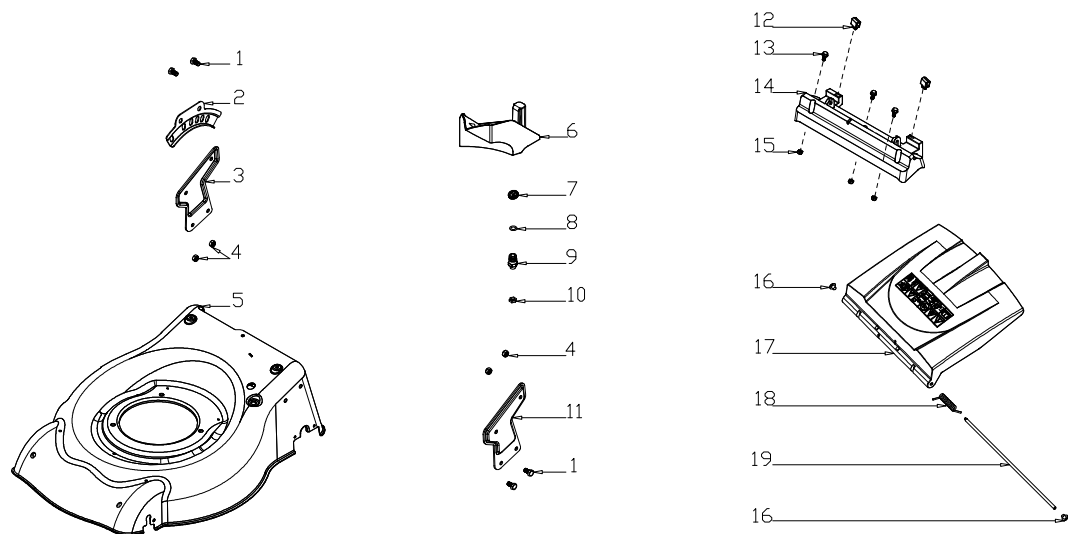

A

B

C

D

E

MODEL	G46P-B
NO.1775002	

Моторна косачка Агрина 46Р

Поз.	Каталожки број	Синпекс шифра	Име на артикал	Име на артикал АНГ.
A	Part A			
A-1	G3353000056			Clutch Lever
A-2	G3XW0000000			Limiting Stopper
A-3	G3320000000			Foam Pipe
A-4	G333F000056			Upper Handle
A-5	B2011B00000			Nut
A-6	G339X300000			Cable Fixing Clamp
A-7	G339XX60000	012098	Сајла за кочница, C11	Brake Cable
A-8	B1066W06032			Nut
A-9	G33B4000056			Lower Handle
A-10	B1088W08050			Bolt
A-11	B5019W00000			Flat Washer
A-12	G33C1100073			Knob
A-13	B2020W00000			Nut
A-14	G33K0000000			Rope Guide
A-15	G33H2000000			Cable Support
A-16	B1087W08032			Bolt
A-17	B2009W00000			Nut
A-18	G33J0000000			Handle Plug
B	Part B			
B-1	Y2P50000060			Engine
B-2	B1077W08025			Nut
B-3	BE001W00000	015058	Кајла, C11	Flat Key
B-4	G353XX00000	012063	Држач за нож, D10	Blade adapter
B-5	G3510000000	012100	Нож 18", A11	18" Blade

D-6	B2017W00000			Nut
D-7	G34T0000019			8" Outer Wheel Cover
D-8	BB004W00000			Split Pin
D-9	B1052W05010			Nut
D-10	G34DP000000			Precursor axle
D-11	B2007W00000			Nut
D-12	G3451Y00000			Front Wheel Shaft
D-13	B2008W00000			Nut
D-14	B1058W06012			Nut
D-15	B2016W00000			Nut
D-16	G24F0000000			7" Wheel
D-17	G24R2000019			7" Wheel Cover
D-18	G34AX100000			Height Adjustment Spring
D-19	G3410000000			Height Adjustment Connecting Rod
D-20	G349X000000	012149	Држачи за предна осовина	Precursor axle
E	Part E			
E-1	G3661200000			Metal Bracket
E-2	B5032W00000			Flat Washer
E-3	B3022W00000			Screw
E-4	G3661110010			Plastic Cover
E-5	G3661120010			Cover Plate
E-6	G3641130019			Indicated Board
E-7	G1775100000			Fabric Bag