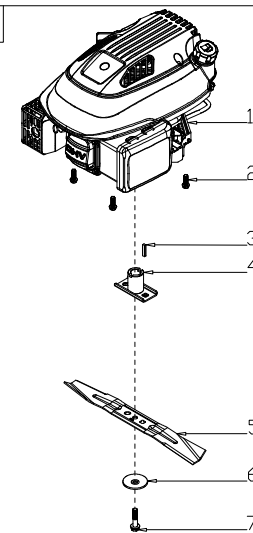

A

B

C

D

E

MODEL	G46P-B
NO.1775002	

Моторна косачка Агрина 46Р

Поз.	Каталожки број	Синпекс шифра	Име на артикал	Име на артикал АНГ.
A	Part A			
A-1	G3353000056			Clutch Lever
A-2	G3XW0000000			Limiting Stopper
A-3	G3320000000			Foam Pipe
A-4	G333F000056			Upper Handle
A-5	B2011B00000			Nut
A-6	G339X300000			Cable Fixing Clamp
A-7	G339XX60000	012098	Сајла за кочница, C11	Brake Cable
A-8	B1066W06032			Nut
A-9	G33B4000056			Lower Handle
A-10	B1088W08050			Bolt
A-11	B5019W00000			Flat Washer
A-12	G33C1100073			Knob
A-13	B2020W00000			Nut
A-14	G33K0000000			Rope Guide
A-15	G33H2000000			Cable Support
A-16	B1087W08032			Bolt
A-17	B2009W00000			Nut
A-18	G33J0000000			Handle Plug
B	Part B			
B-1	Y2P50000060			Engine
B-2	B1077W08025			Nut
B-3	BE001W00000	015058	Кајла, C11	Flat Key
B-4	G353XX00000	012063	Држач за нож, D10	Blade adapter
B-5	G3510000000	012100	Нож 18", A11	18" Blade

D-6	B2017W00000			Nut
D-7	G34T0000019			8" Outer Wheel Cover
D-8	BB004W00000			Split Pin
D-9	B1052W05010			Nut
D-10	G34DP000000			Precursor axle
D-11	B2007W00000			Nut
D-12	G3451Y00000			Front Wheel Shaft
D-13	B2008W00000			Nut
D-14	B1058W06012			Nut
D-15	B2016W00000			Nut
D-16	G24F0000000			7" Wheel
D-17	G24R2000019			7" Wheel Cover
D-18	G34AX100000			Height Adjustment Spring
D-19	G3410000000			Height Adjustment Connecting Rod
D-20	G349X000000	012149	Држачи за предна осовина	Precursor axle
E	Part E			
E-1	G3661200000			Metal Bracket
E-2	B5032W00000			Flat Washer
E-3	B3022W00000			Screw
E-4	G3661110010			Plastic Cover
E-5	G3661120010			Cover Plate
E-6	G3641130019			Indicated Board
E-7	G1775100000			Fabric Bag