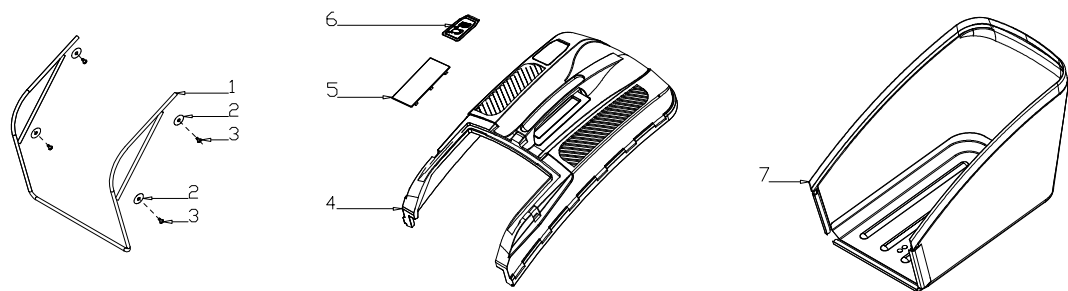

A

B

C

D

E

MODEL	G46P-B
NO.1775002	

Моторна косачка Агрина 46Р

Поз.	Каталожки број	Синпекс шифра	Име на артикал	Име на артикал АНГ.
A	Part A			
A-1	G3353000056			Clutch Lever
A-2	G3XW0000000			Limiting Stopper
A-3	G3320000000			Foam Pipe
A-4	G333F000056			Upper Handle
A-5	B2011B00000			Nut
A-6	G339X300000			Cable Fixing Clamp
A-7	G339XX60000	012098	Сајла за кочница, C11	Brake Cable
A-8	B1066W06032			Nut
A-9	G33B4000056			Lower Handle
A-10	B1088W08050			Bolt
A-11	B5019W00000			Flat Washer
A-12	G33C1100073			Knob
A-13	B2020W00000			Nut
A-14	G33K0000000			Rope Guide
A-15	G33H2000000			Cable Support
A-16	B1087W08032			Bolt
A-17	B2009W00000			Nut
A-18	G33J0000000			Handle Plug
B	Part B			
B-1	Y2P50000060			Engine
B-2	B1077W08025			Nut
B-3	BE001W00000	015058	Кајла, C11	Flat Key
B-4	G353XX00000	012063	Држач за нож, D10	Blade adapter
B-5	G3510000000	012100	Нож 18", A11	18" Blade

B-6	G3520000000	015059	Шајбна за нож, D10	Blade Washer
B-7	B1001B00000			Blade Bolt
C	Part C			
C-1	B1036W08015			Bolt
C-2	G34BC000000			Height Adjustment Plate
C-3	G32B0000000			Right Bracket
C-4	B2009W00000			Nut
C-5	G3210Y00056			Deck
C-6	G36M0000000			Mulching Plug
C-7	G32E0000000			Cable Sleeve
C-8	BD001B00000			Seal Ring
C-9	G32D0000100			Washing Linker
C-10	B2025B00000			Plastic Nut
C-11	G32C0000000			Left Bracket
C-12	G32J0000000			Rear Cover Support
C-13	B1059W06014			Nut
C-14	G32A0000000			Rear Cover Pedestal
C-15	B2008W00000			Nut
C-16	G32K0000000			Plug
C-17	G36B0000010			Rear Cover
C-18	G36J0000000			Rear Cover Spring
C-19	G36E0000000			Rear Cover Shaft
D	Part D			
D-1	G3431000019			Height Adjustment Handle
D-2	G3490000100			Rear Wheel Shaft Assy
D-3	B6009B00000			Spring Washer
D-4	B0019W00000	012101	Лагер за тркало 12.7x28.6x8	Ball Bearing
D-5	G34H0000000	015063	Тркало 8", D10	8" Wheel Assy with Bearings