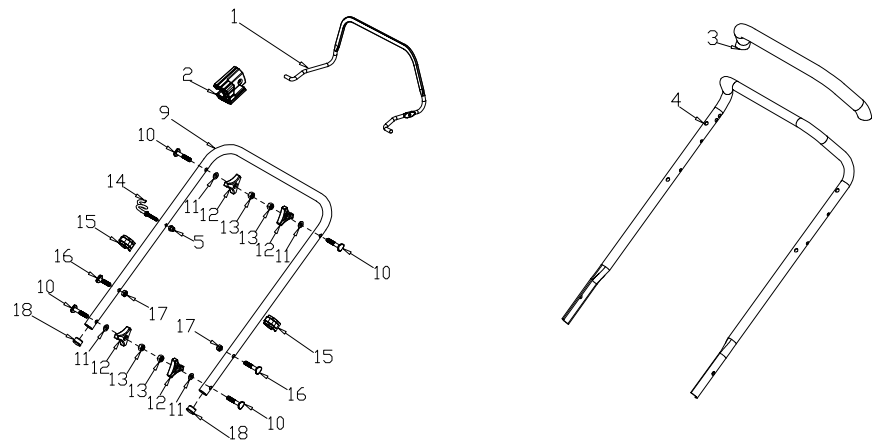

A

B

C

D

E

MODEL	G46P-B
NO.1775002	

Моторна косачка Агрина 46Р

Поз.	Каталожки број	Синпекс шифра	Име на артикал	Име на артикал АНГ.
A	Part A			
A-1	G3353000056			Clutch Lever
A-2	G3XW0000000			Limiting Stopper
A-3	G3320000000			Foam Pipe
A-4	G333F000056			Upper Handle
A-5	B2011B00000			Nut
A-6	G339X300000			Cable Fixing Clamp
A-7	G339XX60000	012098	Сајла за кочница, C11	Brake Cable
A-8	B1066W06032			Nut
A-9	G33B4000056			Lower Handle
A-10	B1088W08050			Bolt
A-11	B5019W00000			Flat Washer
A-12	G33C1100073			Knob
A-13	B2020W00000			Nut
A-14	G33K0000000			Rope Guide
A-15	G33H2000000			Cable Support
A-16	B1087W08032			Bolt
A-17	B2009W00000			Nut
A-18	G33J0000000			Handle Plug
B	Part B			
B-1	Y2P50000060			Engine
B-2	B1077W08025			Nut
B-3	BE001W00000	015058	Кајла, C11	Flat Key
B-4	G353XX00000	012063	Држач за нож, D10	Blade adapter
B-5	G3510000000	012100	Нож 18", A11	18" Blade

D-6	B2017W00000			Nut
D-7	G34T0000019			8" Outer Wheel Cover
D-8	BB004W00000			Split Pin
D-9	B1052W05010			Nut
D-10	G34DP000000			Precursor axle
D-11	B2007W00000			Nut
D-12	G3451Y00000			Front Wheel Shaft
D-13	B2008W00000			Nut
D-14	B1058W06012			Nut
D-15	B2016W00000			Nut
D-16	G24F0000000			7" Wheel
D-17	G24R2000019			7" Wheel Cover
D-18	G34AX100000			Height Adjustment Spring
D-19	G3410000000			Height Adjustment Connecting Rod
D-20	G349X000000	012149	Држачи за предна осовина	Precursor axle
E	Part E			
E-1	G3661200000			Metal Bracket
E-2	B5032W00000			Flat Washer
E-3	B3022W00000			Screw
E-4	G3661110010			Plastic Cover
E-5	G3661120010			Cover Plate
E-6	G3641130019			Indicated Board
E-7	G1775100000			Fabric Bag