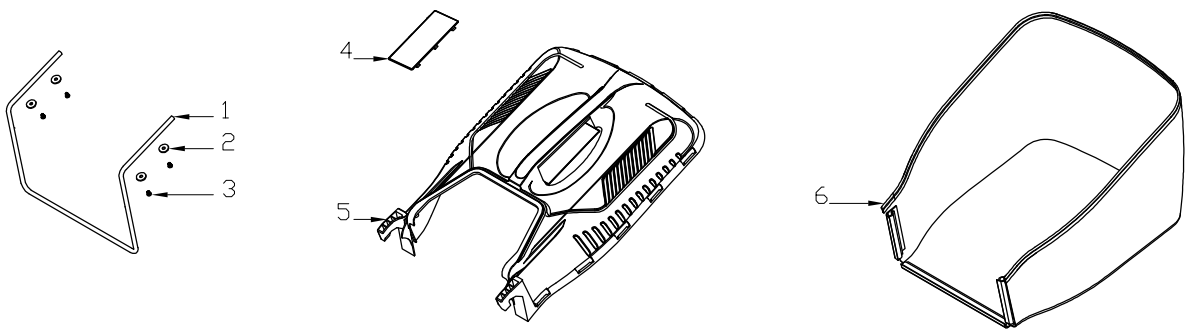

A

B

C

D

E

MODEL	G42P-A
NO.1775001