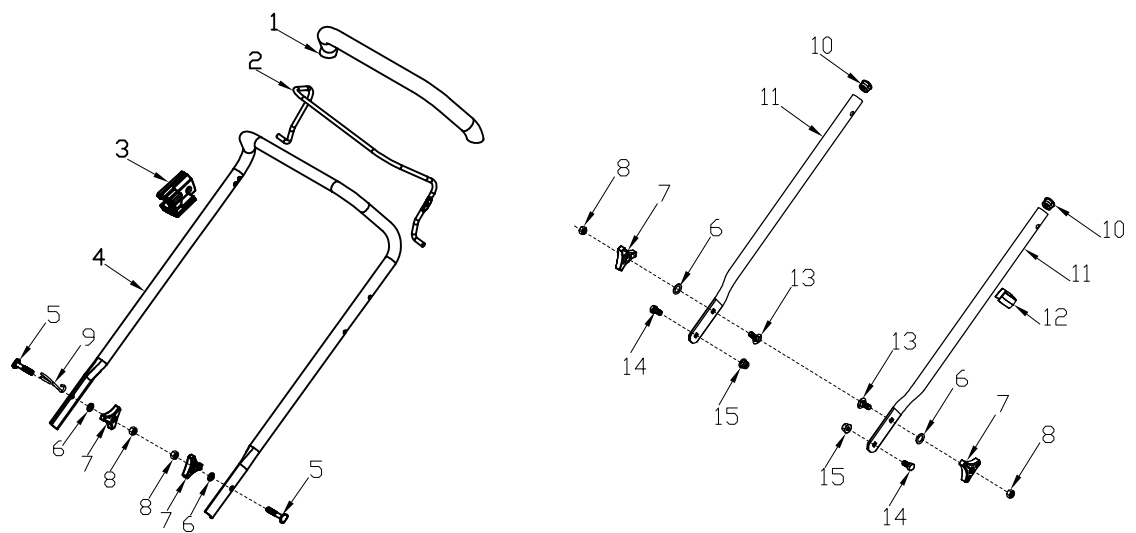

A

B

C

D

E

MODEL	G42P-A
NO.1775001