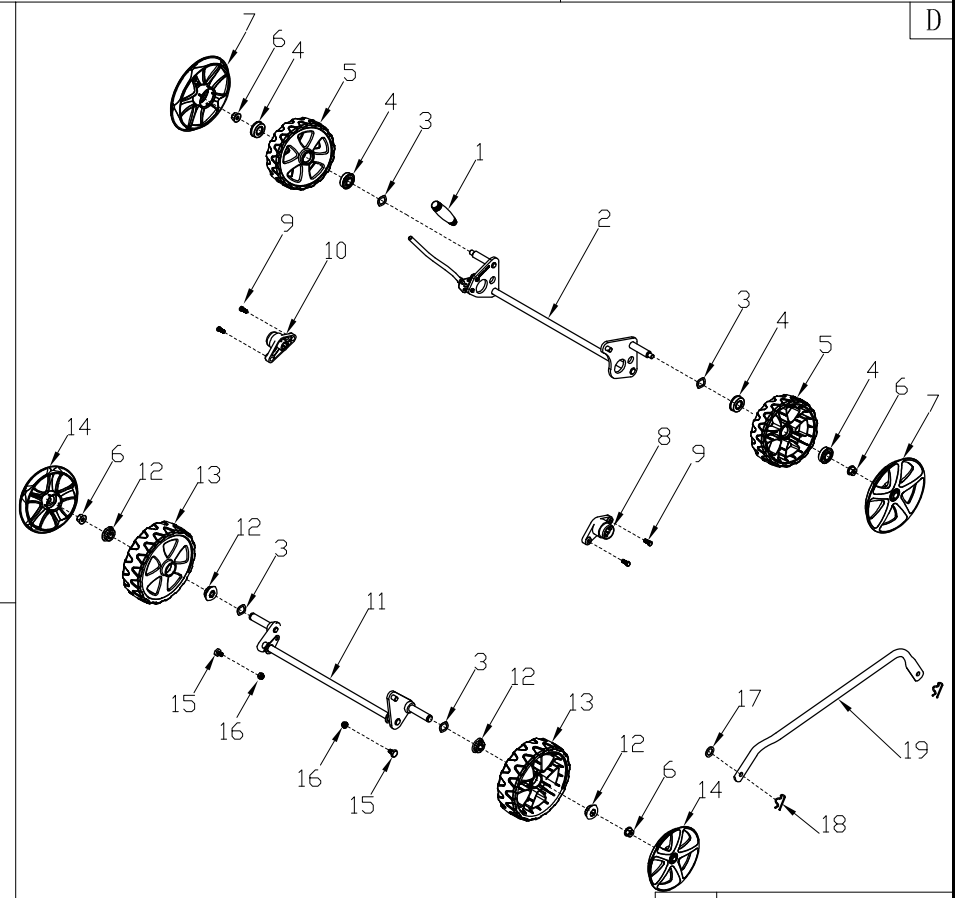

A

B

C

D

E

MODEL	G42P-A
NO.1775001