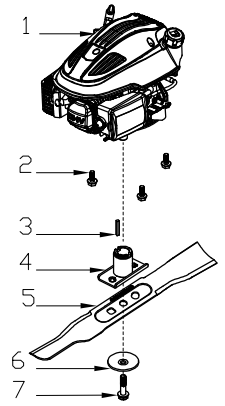

A

B

C

D

E

MODEL	G42P-A
NO.1775001