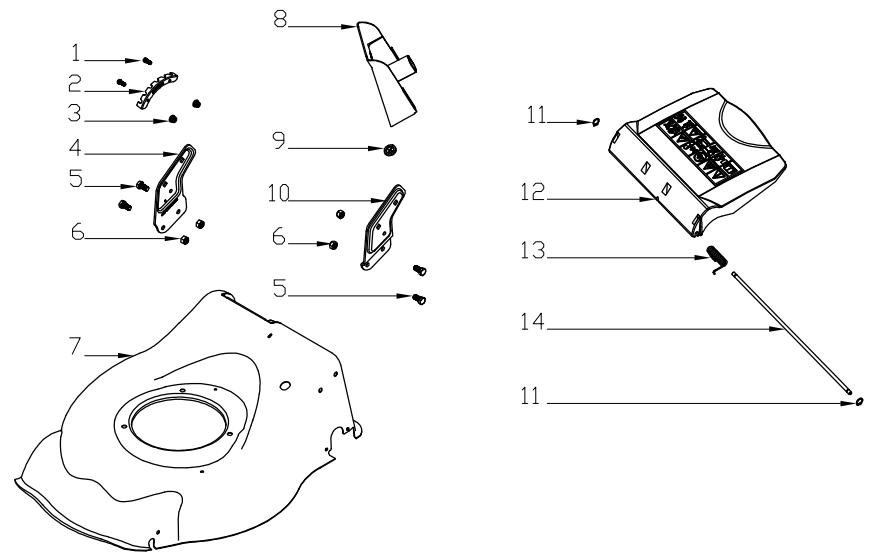

A

B

C

D

E

MODEL	G42P-A
NO.1775001