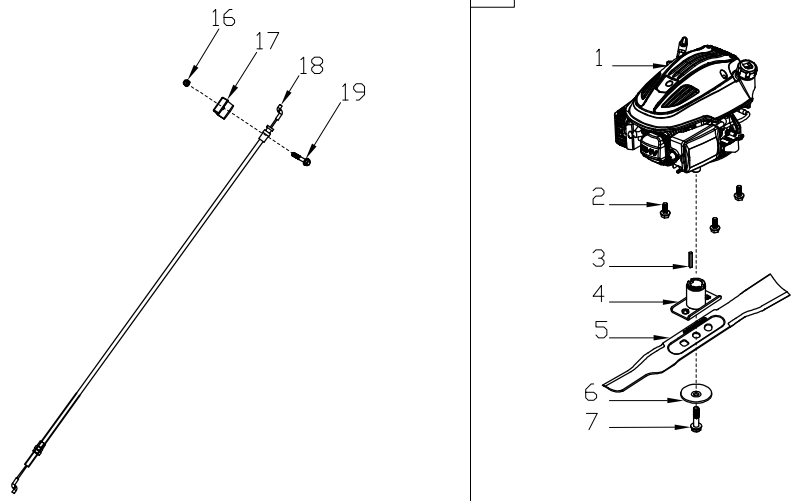

A

B

C

D

E

MODEL	G42P-A
NO.1775001